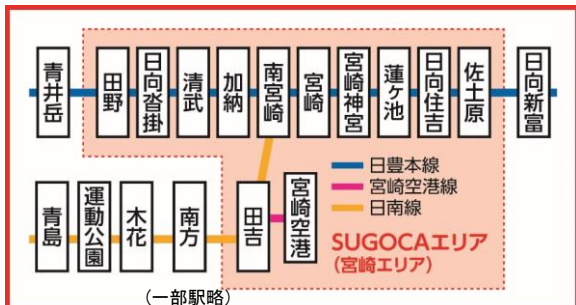

青島太平洋マラソン2021列車運転時刻表（12月11日～12日）

○12月11日（土）

宮崎駅・南宮崎駅から木花駅への時刻表

運行日	列車番号	両数	宮崎駅		南宮崎駅		木花駅	行先
			発	のりば	発	のりば	着	
12月11日	1937D	1両	13:19	②	13:24	③	13:36	油津
	1939D	2両	14:40	④	14:45	③	14:57	油津
	1943D	1両	15:56	④	16:01	③	16:13	志布志
	1945D	2両	16:45	④	16:50	③	17:02	油津

木花駅から南宮崎駅・宮崎駅への時刻表

運行日	列車番号	両数	木花駅	南宮崎駅				宮崎駅	行先
			発	着	のりば	発	のりば	着	
12月11日	1938D	1両	14:37	14:54	④	(乗換)14:59	③	15:02	佐土原
	1942D	1両	15:57	16:10	④	(乗換)16:18	①	16:21	宮崎(特急)
	1944D	2両	17:27	17:41	③	17:46	③	17:49	宮崎
	1946D	1両	18:41	18:54	④	18:55	④	18:59	宮崎

○12月12日（日）

宮崎駅・南宮崎駅から木花駅への時刻表

運行日	列車番号	両数	宮崎駅		南宮崎駅		木花駅	行先
			発	のりば	発	のりば	着	
12月12日	1923D	1両	5:24	④	5:29	③	5:41	志布志
	9941D	2両	6:20	④	(乗換)6:32	③	6:44	青島
	1925D	2両	6:42	④	6:48	③	7:00	油津
	9943D	2両	7:06	④	(乗換)7:14	④	7:28	青島
	1927D	2両	7:52	②	7:57	④	8:09	青島

木花駅から南宮崎駅・宮崎駅への時刻表

運行日	列車番号	両数	木花駅	南宮崎駅				宮崎駅	行先
			発	着	のりば	発	のりば	着	
12月12日	1936D	2両	11:49	12:01	④	(乗換)12:07	①	12:10	宮崎(特急)
	9946D	2両	13:18	13:31	④	(乗換)13:42	④	13:45	延岡
	9948D	2両	14:06	14:19	④	(乗換)14:28	③	14:31	大分(特急)
	1938D	1両	14:37	14:54	④	(乗換)14:59	③	15:02	佐土原
	9950D	2両	15:22	15:39	③	(乗換)15:47	④	15:50	宮崎
	1942D	1両	15:57	16:10	④	(乗換)16:18	①	16:21	宮崎(特急)
	1944D	2両	17:27	17:41	③	17:46	③	17:49	宮崎

※宮崎～宮崎空港間は乗車券のみでご利用いただけます。

<お知らせ> 木花駅などの日南線ではICカード乗車券はご利用出来ません！

- ○エリア外の駅まで乗車される場合、ICカード乗車券はご利用出来ません。
- ○エリア外の駅まで乗車される場合はあらかじめきっぷをお買い求めいただくか、きっぷうりばや自動券売機が無い駅から乗車される場合は、列車内又は着駅で運賃をお支払いください。